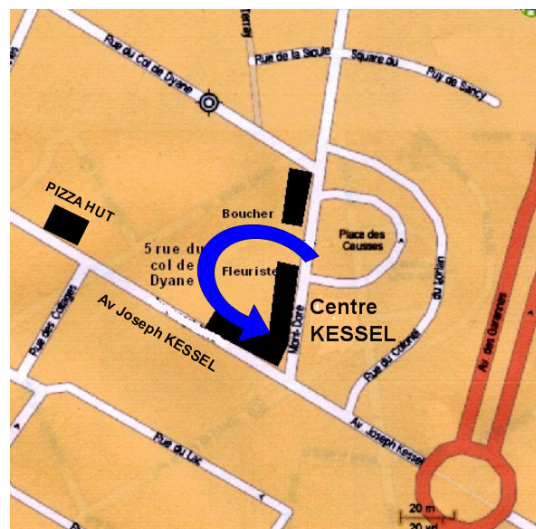

Equibr'Energy

EQUILIBR'ENERGY

5 rue du Col de Dyane - 78180 MONTIGNY-LE-BRETONNEUX

equibrenergy@orange.fr - www.equibr-energy.fr

PLAN D'ACCÈS

L'entrée se fait par le Centre Commercial J. Kessel, aussi appelé Place des Causses (et où l'on peut se garer, attention c'est en zone bleue). **Pour les GPS**, entrer « Place des Causses » et non « Rue du Col de Dyane ».

Une fois à pied, passer sous le porche situé entre le fleuriste et le boucher, et le numéro 5 est tout de suite derrière à gauche.

- ☛ Pour ouvrir la **première porte**, demander le **code d'accès** à l'animateur de l'atelier ou de la conférence auquel/à laquelle vous souhaitez assister, ou au praticien avec lequel vous avez rendez-vous,
- ☛ Pour vous faire ouvrir la **seconde porte**, sur l'**interphone** appuyer sur **279**.

Ensuite prendre l'ascenseur (ou l'escalier) pour le **3^{ème} étage**.

En sortant de l'ascenseur, tourner **à gauche puis c'est au fond à droite** (suivre les flèches **CABINET PARAMÉDICAL**).

Plans :

Passer sous le porche entre le fleuriste et le boucher, le n°5 est juste derrière sur la gauche

Place des Causses = Centre Commercial J. Kessel

**Bus : ligne 461
Arrêt : Rue des Cottages**