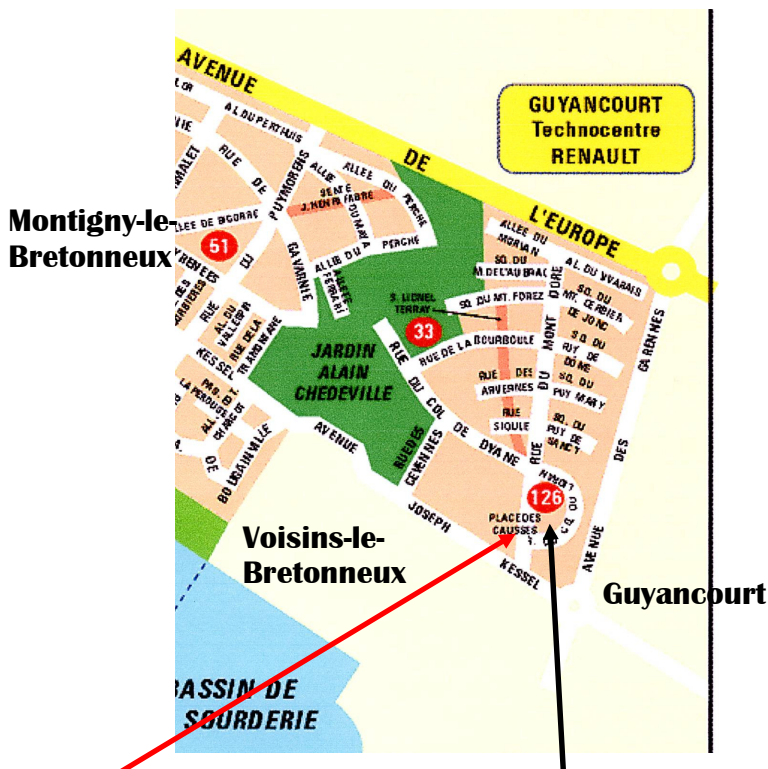

Equibr'Energy

EQUILIBR'ENERGY

5 rue du Col de Dyane - 78180 MONTIGNY-LE-BRETONNEUX

equibrenergy@orange.fr - www.equibr-energy.fr

PLAN D'ACCÈS

L'entrée se fait par le Centre Commercial J. Kessel, aussi appelé Place des Causses (et où l'on peut se garer, attention c'est en zone bleue). **Pour les GPS**, entrer « Place des Causses » et non « Rue du Col de Dyane ».

Une fois à pied, passer sous le porche situé entre le fleuriste et le boucher, et le numéro 5 est tout de suite derrière à gauche.

- ☛ Pour ouvrir la **première porte**, demander le **code d'accès** à l'animateur de l'atelier ou de la conférence auquel/à laquelle vous souhaitez assister, ou au praticien avec lequel vous avez rendez-vous,
- ☛ Pour vous faire ouvrir la **seconde porte**, sur l'**interphone** appuyer sur **279**.

Ensuite prendre l'ascenseur (ou l'escalier) pour le **3^{ème} étage**.

En sortant de l'ascenseur, tourner **à gauche puis c'est au fond à droite** (suivre les flèches **CABINET PARAMÉDICAL**).

Plans :

Passer sous le porche entre le fleuriste et le boucher, le n°5 est juste derrière sur la gauche

Place des Causses = Centre Commercial J. Kessel

**Bus : ligne 461
Arrêt : Rue des Cottages**